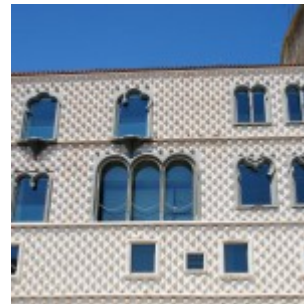

Lisboa Clássica [am]

Circuitos Sightseeing : A partir de 35.00€

Já ouviu falar no céu de Lisboa? É um céu diferente de todos outros, sabia? Tem de vê-lo com os seus próprios olhos enquanto descobre os tradicionais encantos desta cidade a ponto luz bordada.

 Inglês

Descrição

Lisboa tem uma luz única, faça chuva ou faça sol. Queremos que a sinta e que a veja refletida nos sítios que fazem de Lisboa uma cidade especial, cheia de história e tradições. Vamos levá-lo aos monumentos que testemunham a nossa grande viagem por mares nunca dantes navegados e onde encontramos um dos museus mais encantadores, com o Tejo sempre a acompanhar este nosso passeio. Iremos também a um dos bairros mais antigos e típicos de Lisboa, onde o fado ecoa a cada esquina. Venha connosco sentir o céu