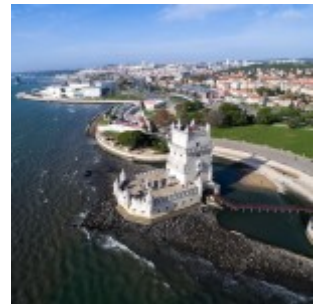

Lisboa Clássica [am]

Circuitos Sightseeing : A partir de 35.00€

Já ouviu falar no céu de Lisboa? É um céu diferente de todos outros, sabia? Tem de vê-lo com os seus próprios olhos enquanto descobre os tradicionais encantos desta cidade a ponto luz bordada.

 Inglês

Descrição

Lisboa tem uma luz única, faça chuva ou faça sol. Queremos que a sinta e que a veja refletida nos sítios que fazem de Lisboa uma cidade especial, cheia de história e tradições. Vamos levá-lo aos monumentos que testemunham a nossa grande viagem por mares nunca dantes navegados e onde encontramos um dos museus mais encantadores, com o Tejo sempre a acompanhar este nosso passeio. Iremos também a um dos bairros mais antigos e típicos de Lisboa, onde o fado ecoa a cada esquina. Venha connosco sentir o céu